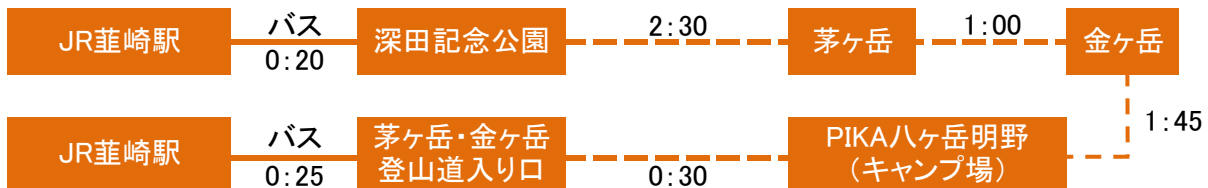

須玉三共タクシー

TEL.0120-372-328

4人乗りから料金お得な9人乗りジャンボタクシー