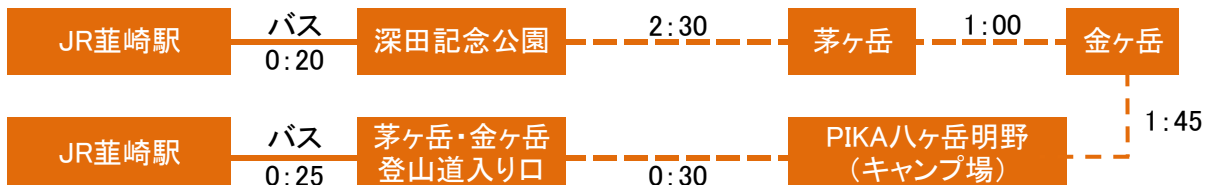

[運行期間] 4月第一土曜日から11月23日までの土日曜、祝祭日
ただし、4月29日～5月5日の間は毎日

モデル登山コース&参考タイム

■深田記念公園口コース

※往復路/韮崎深田公園線

■東大宇宙線観測所口コース

※往復路/韮崎瑞牆線

■深田記念公園・東大宇宙線観測所コース

※往路/韮崎深田公園線 復路/韮崎瑞牆線