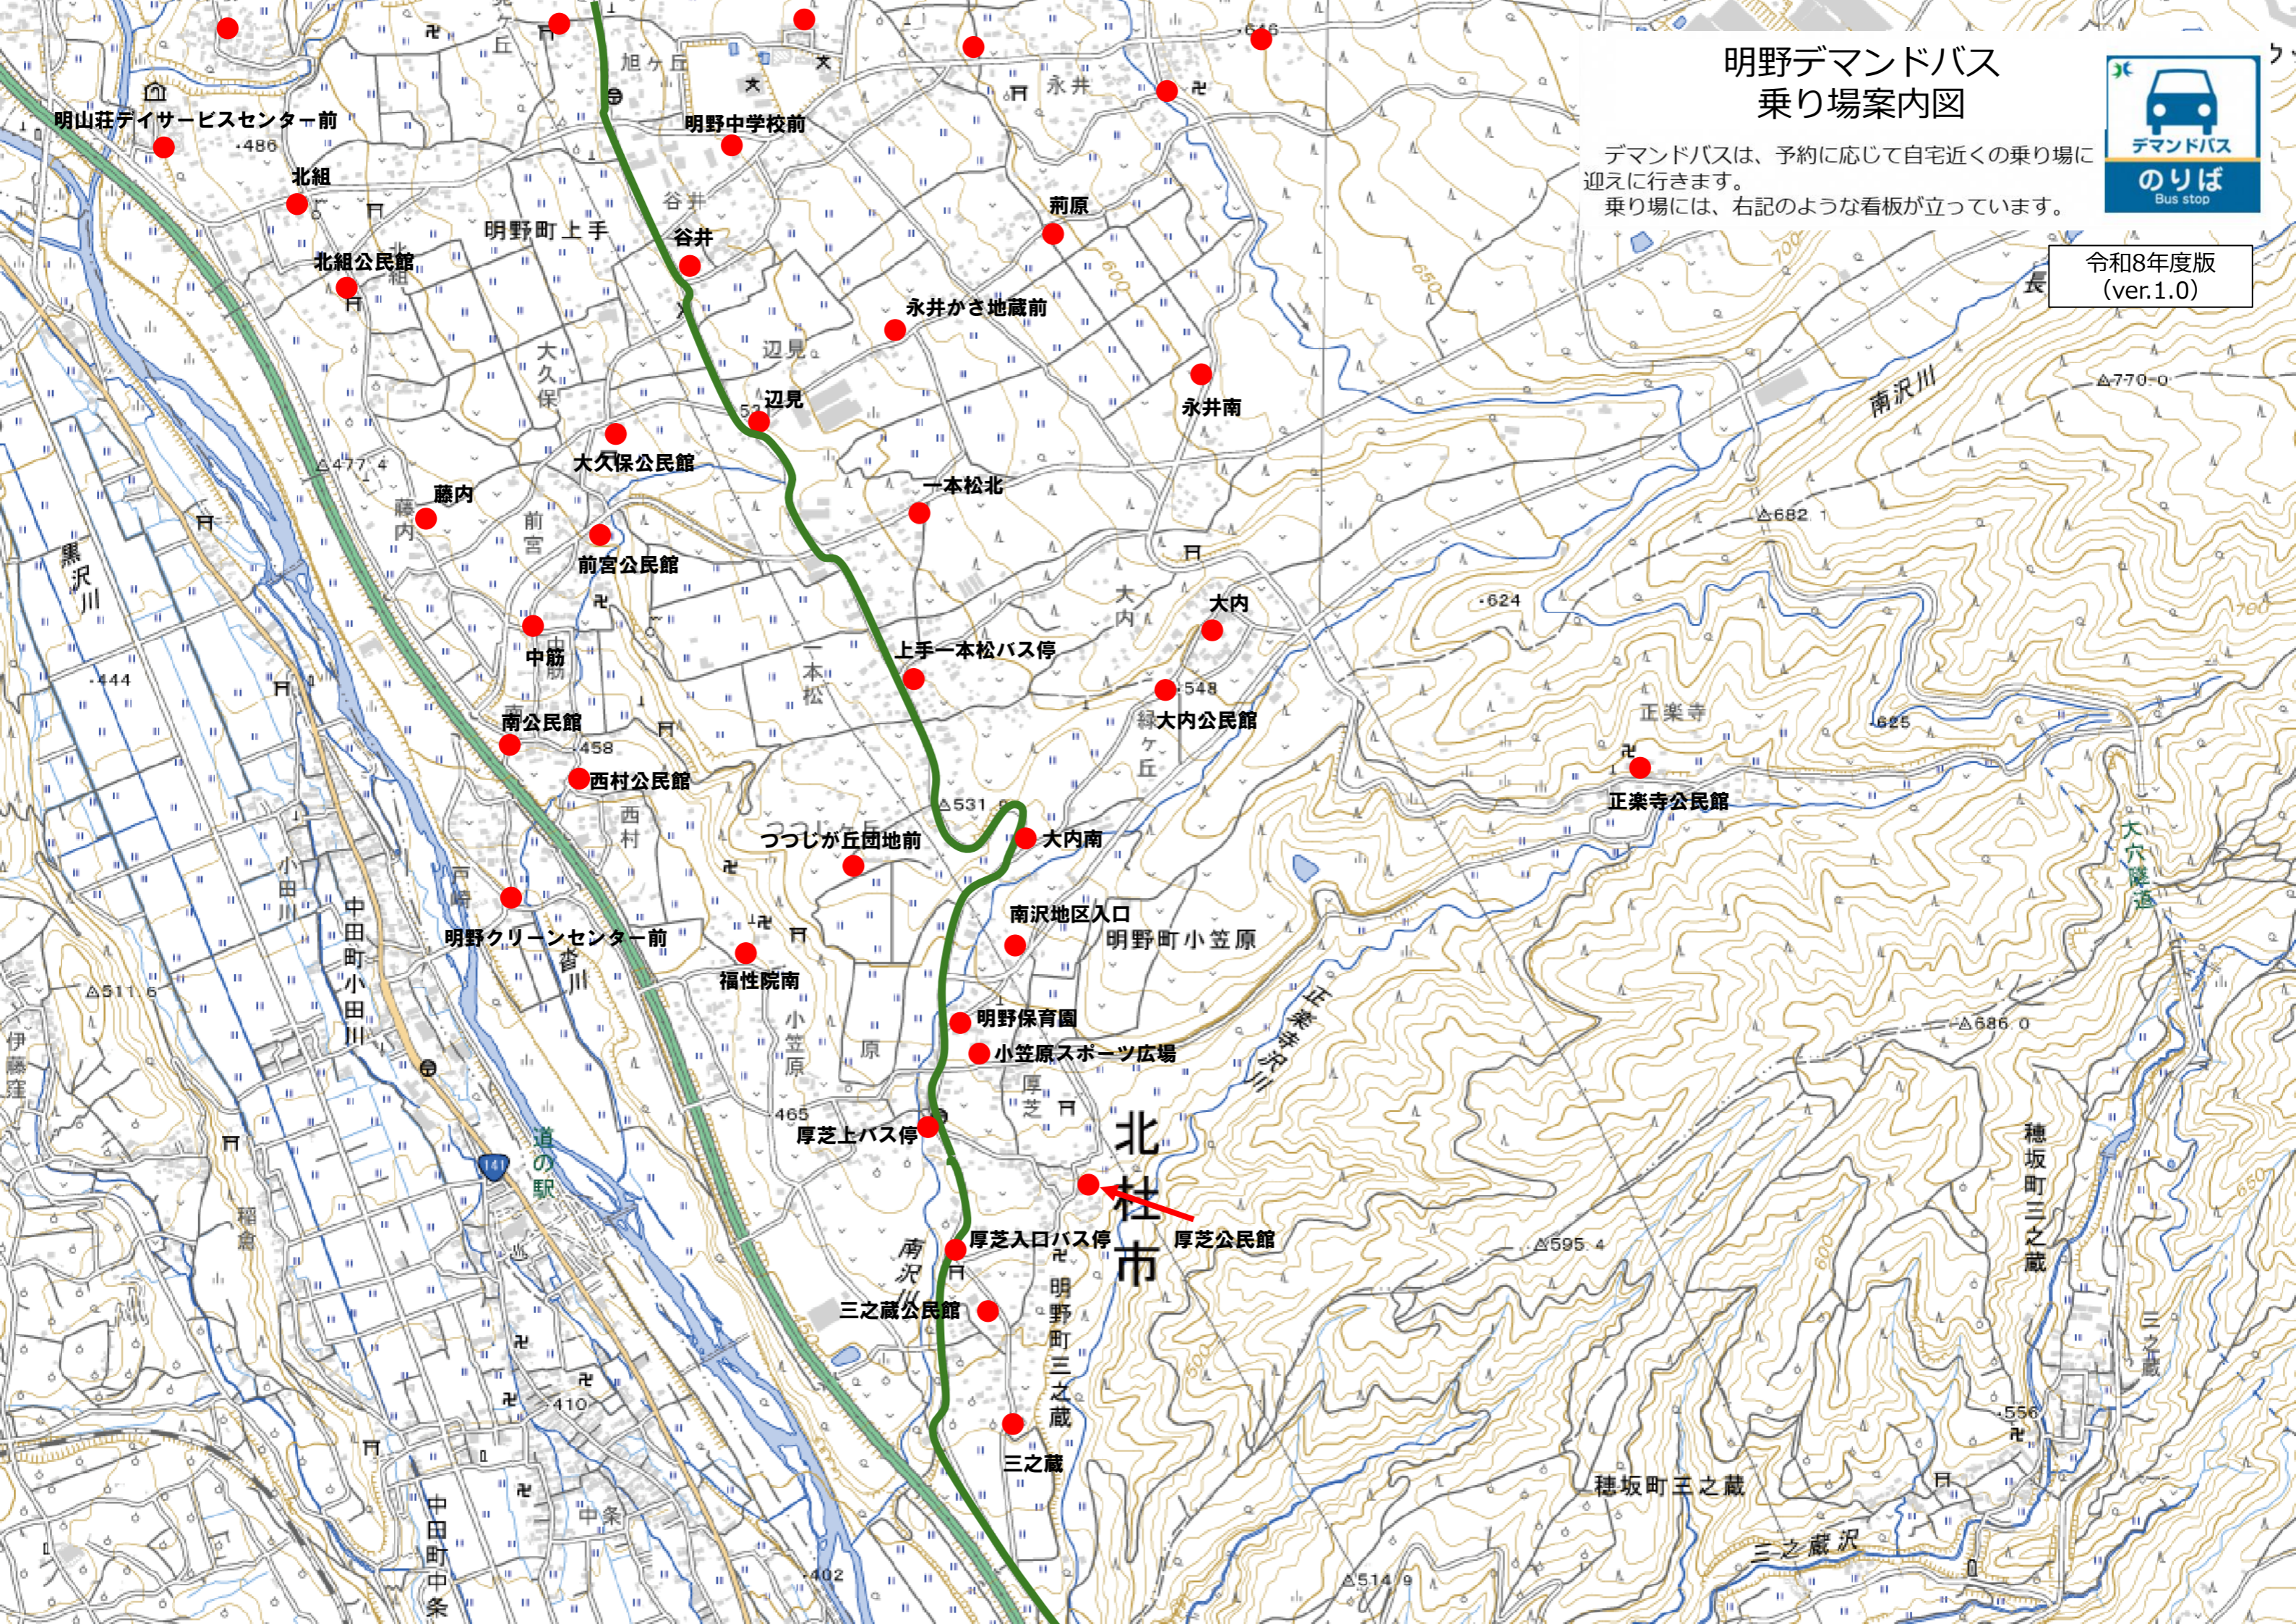

# 明野デマンドバス 乗り場案内図

デマンドバスは、予約に応じて自宅近くの乗り場に  
迎えに行きます。  
乗り場には、右記のような看板が立っています。

令和8年度版  
(ver.1.0)

# 明野デマンドバス 乗り場案内図

デマンドバスは、予約に応じて自宅近くの乗り場に  
迎えに行きます。  
乗り場には、右記のような看板が立っています。

令和8年度版  
(ver.1.0)

明山荘デイサービスセンター前

明野中学校前

北組

北組公民館

明野町上手

谷井

荊原

永井かき地藏前

永井南

大久保公民館

辺見

一本松北

藤内

前宮公民館

中筋

上手一本松バス停

大内

南公民館

緑大内公民館

西村公民館

つつしが丘団地前