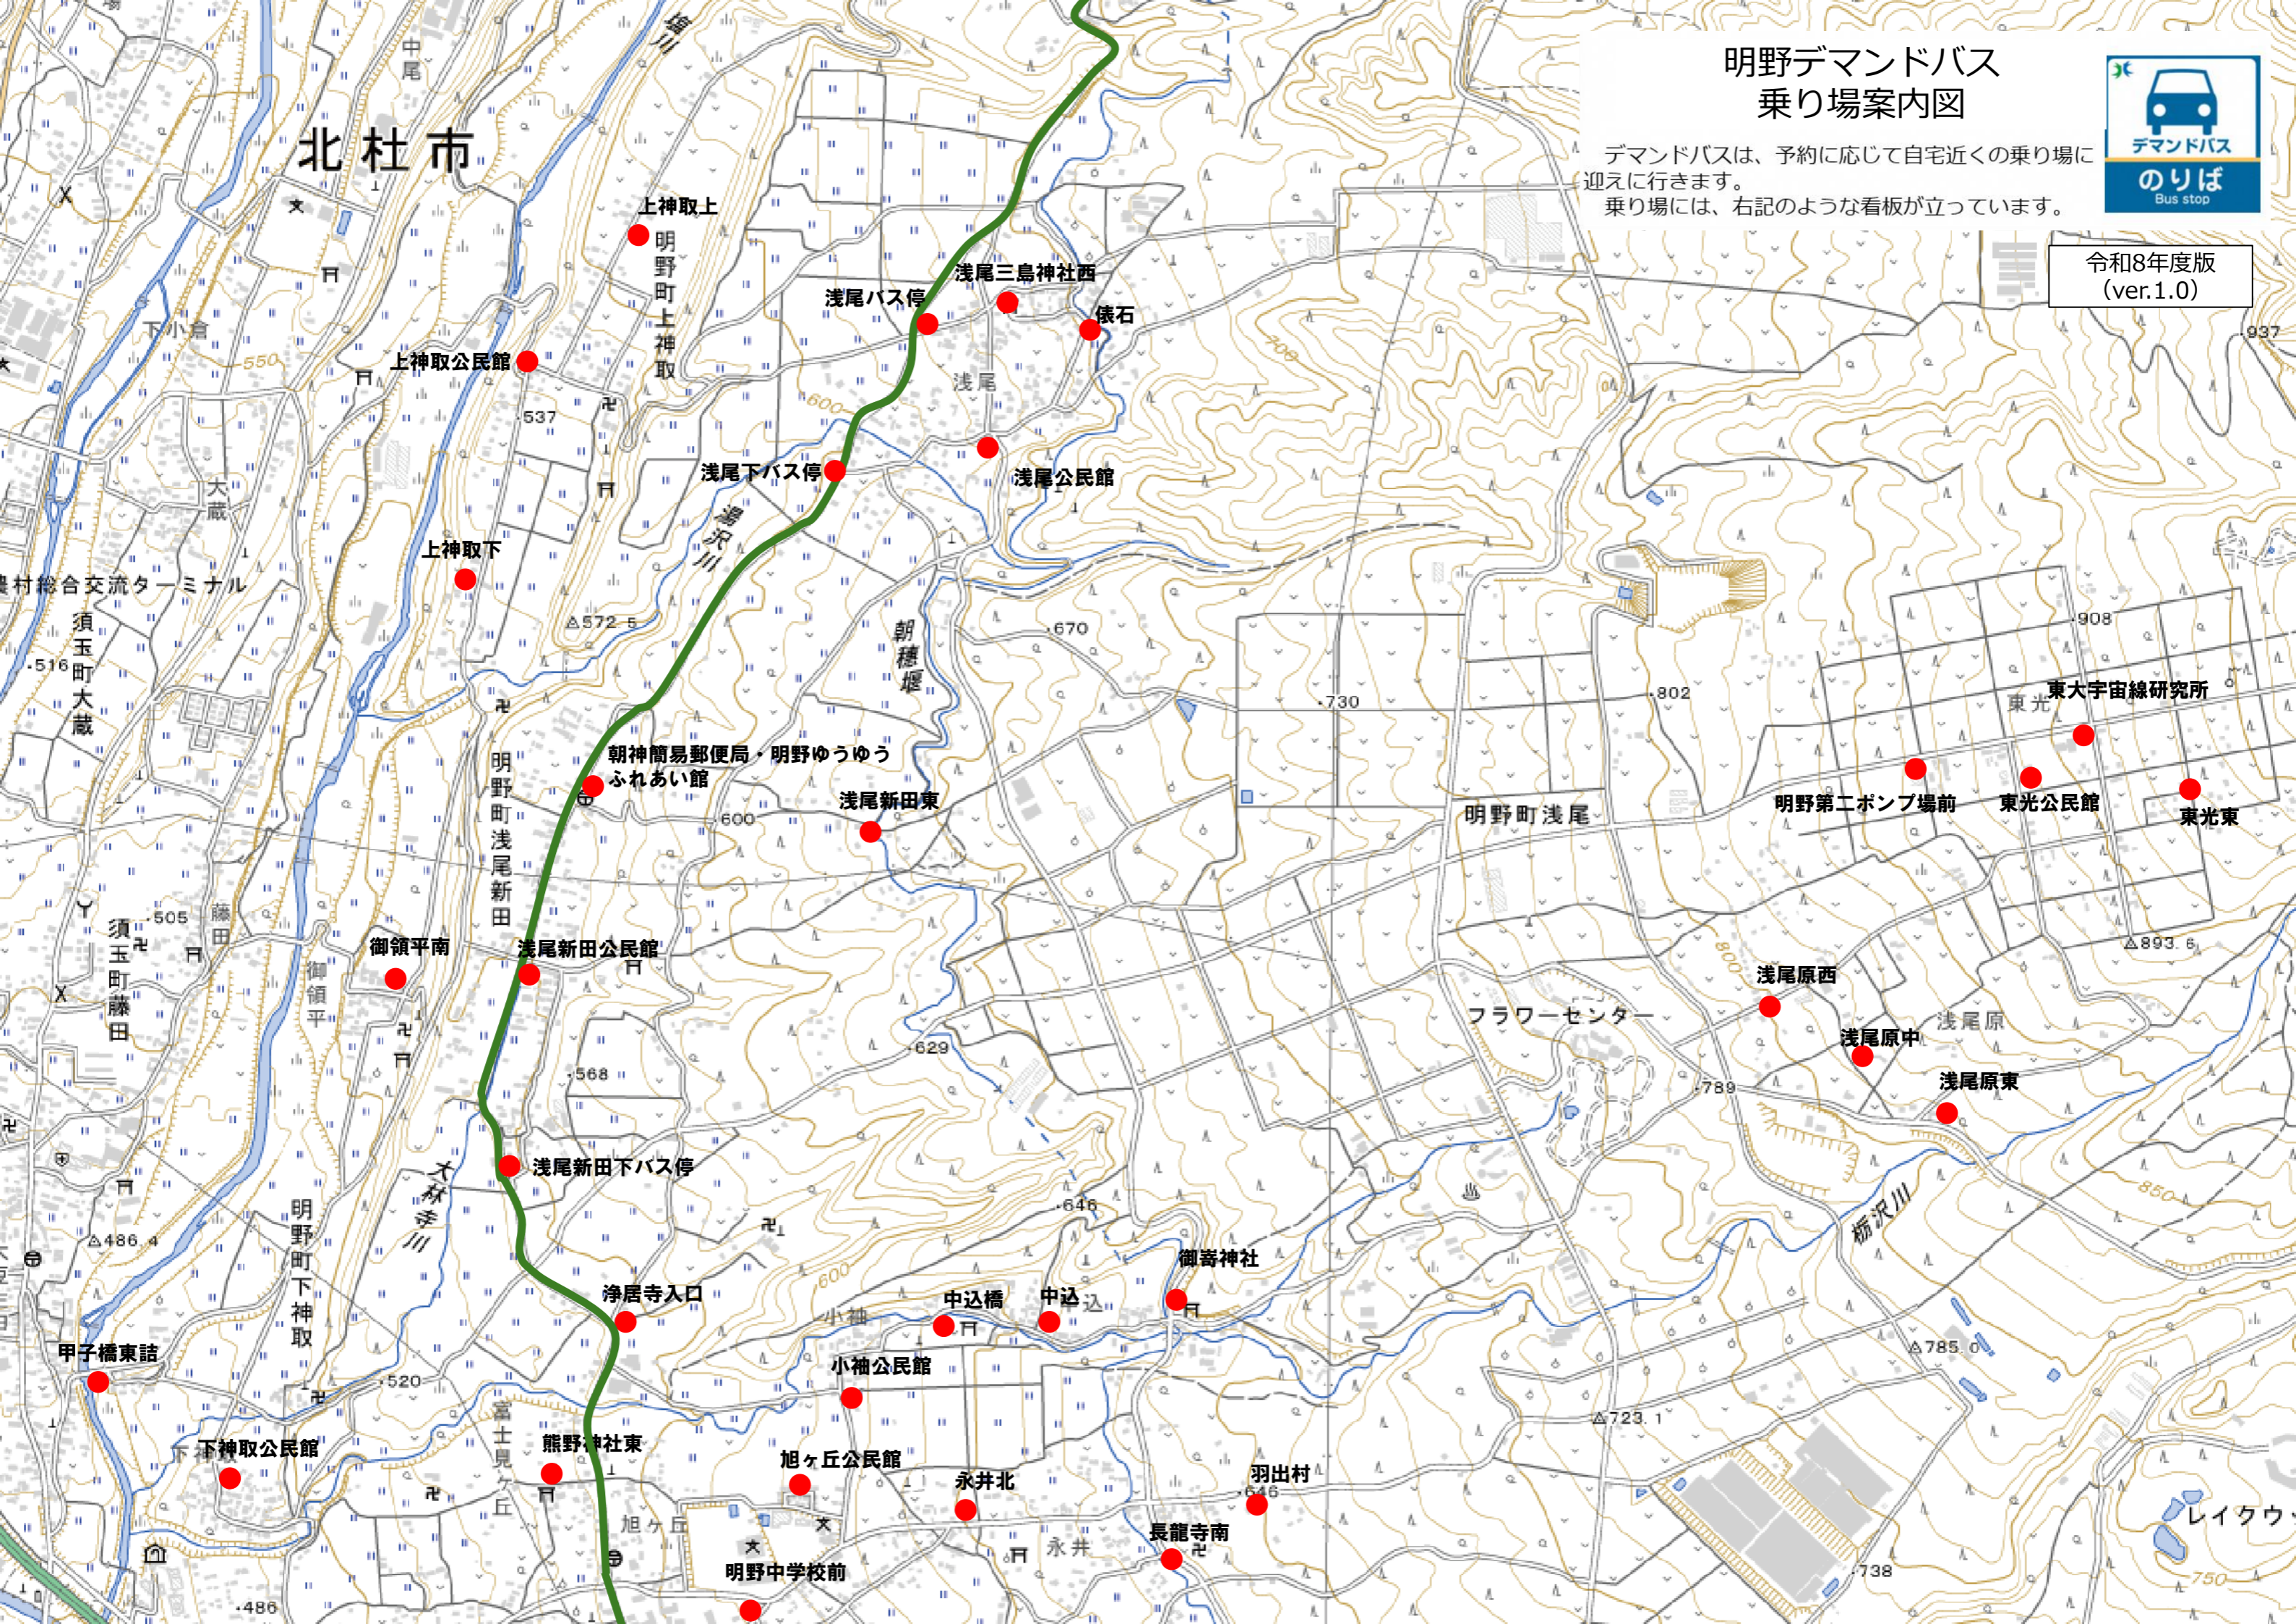

# 明野デマンドバス 乗り場案内図

デマンドバスは、予約に応じて自宅近くの乗り場に  
迎えに行きます。  
乗り場には、右記のような看板が立っています。

令和8年度版  
(ver.1.0)

# 明野デマンドバス 乗り場案内図

デマンドバスは、予約に応じて自宅近くの乗り場に  
迎えに行きます。  
乗り場には、右記のような看板が立っています。

令和8年度版  
(ver.1.0)

明山荘デイサービスセンター前

明野中学校前

北組

北組公民館

明野町上手

谷井

荊原

永井かき地藏前

永井南

大久保公民館

辺見

一本松北

藤内

前宮公民館

中筋

上手一本松バス停

大内

南公民館

緑大内公民館

西村公民館

つつしが丘団地前